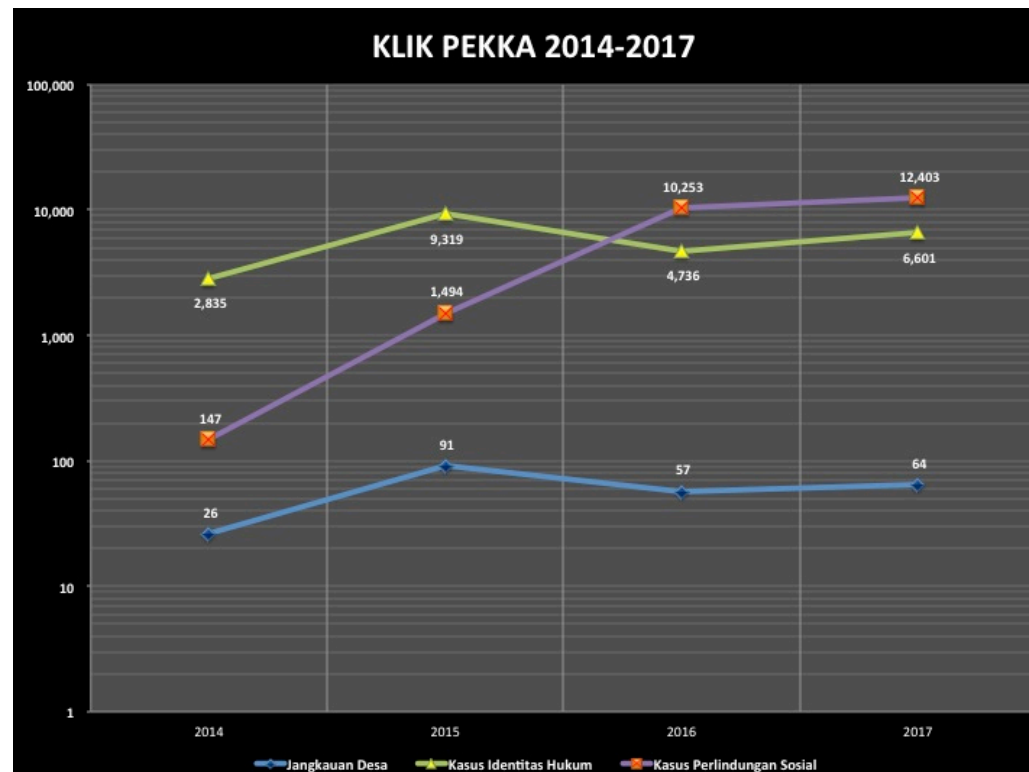

## Teori Perubahan Pekka dalam Tiga Dimensi Kekuasaan

INDONESIA  
DEVELOPMENT  
FORUM 2018  
INSPIRE · IMAGINE · INNOVATE · INITIATE

**CAUTION**

**WOMEN  
CROSSING  
THE LINE**

**TERIMA KASIH**