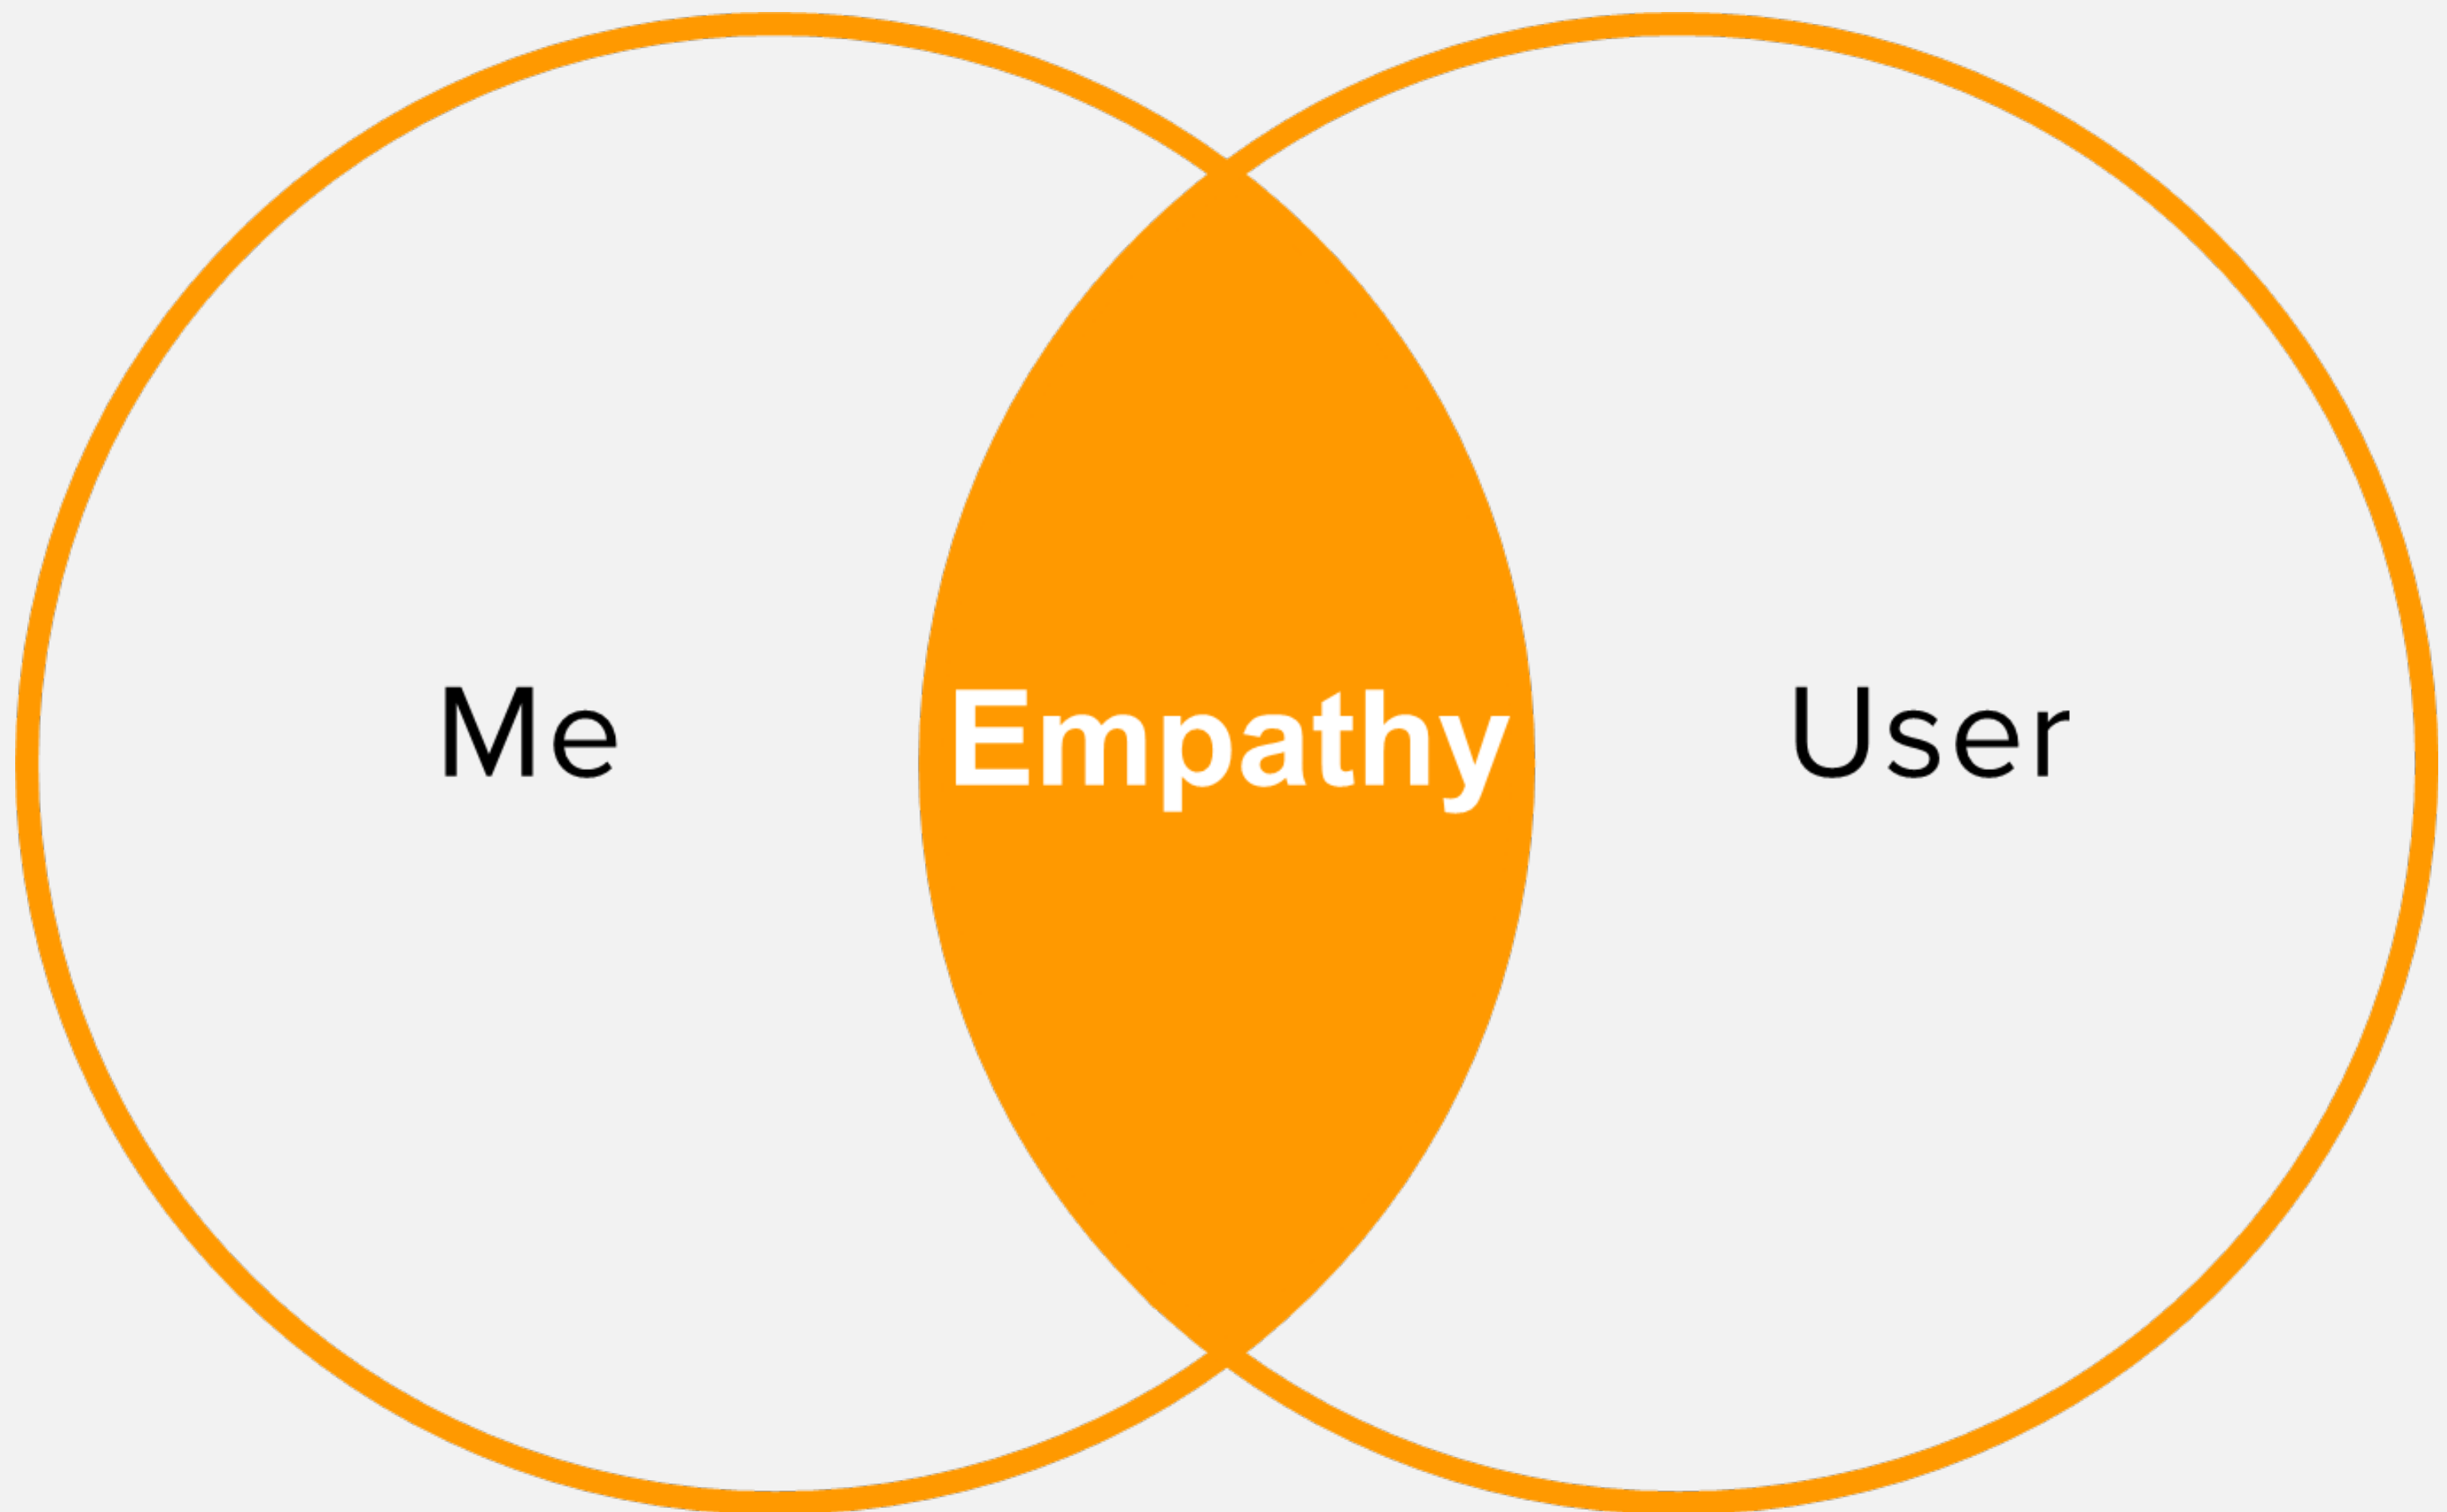

**TUNGGGA
DEWI**

DISCOVER

DEFINE

IDEAS

PROTOTYPE

IMPLEMENT

EVALUATE

» KOPERNIK
MENEMUKAN
SOLUSI TERBAIK
DALAM UPAYA
PENANGGULANGAN
KEMISKINAN
DI DAERAH T...