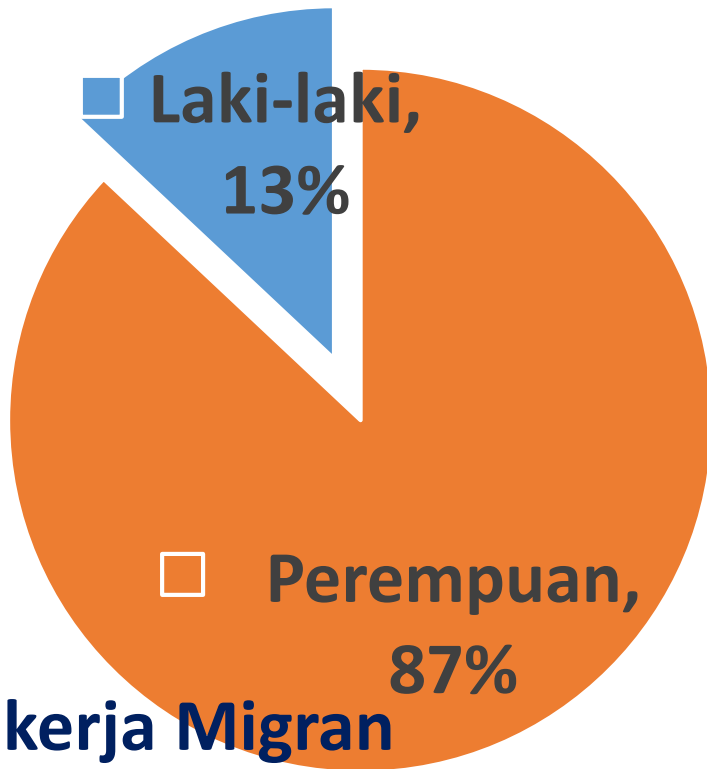

INDONESIA
DEVELOPMENT
FORUM 2018
INSPIRE · IMAGINE · INNOVATE · INITIATE

KNOWLEDGE
SECTOR INITIATIVE

Australian Government

DESBUMI

DESA PEDULI BURUH MIGRAN

Inisiatif Lokal (Berbasis Desa) untuk Migrasi Aman

MAMPU | Kemitraan Australia-Indonesia
untuk Kesetaraan Gender
dan Pemberdayaan Perempuan

MIGRANT CARE
Perhimpunan Indonesia untuk Buruh Migran Berdaulat

KENAPA **DESBUMI** ?

DESA PEDULI BURUH MIGRAN

Pekerja Migran
dalam Angka

Desa menjadi wilayah di mana pekerja migran berasal.

71% informasi tentang bekerja di luar negeri didapat dari Calo/Sponsor

79% pihak yang terlibat banyak dalam pengurusan dokumen adalah Calo/Sponsor

49% purna migran tidak bekerja setelah kembali ke desa

Pengaduan
Kasus

Sosialisasi
Migrasi Aman

INDONESIA
DEVELOPMENT
FORUM 2018

INSPIRE · IMAGINE · INNOVATE · INITIATE

37 DESBUMI di **5** Provinsi
9 Kabupaten
DESA PEDULI BURUH MIGRAN

Direplikasi oleh Kemenaker menjadi
DESMIGRATIF