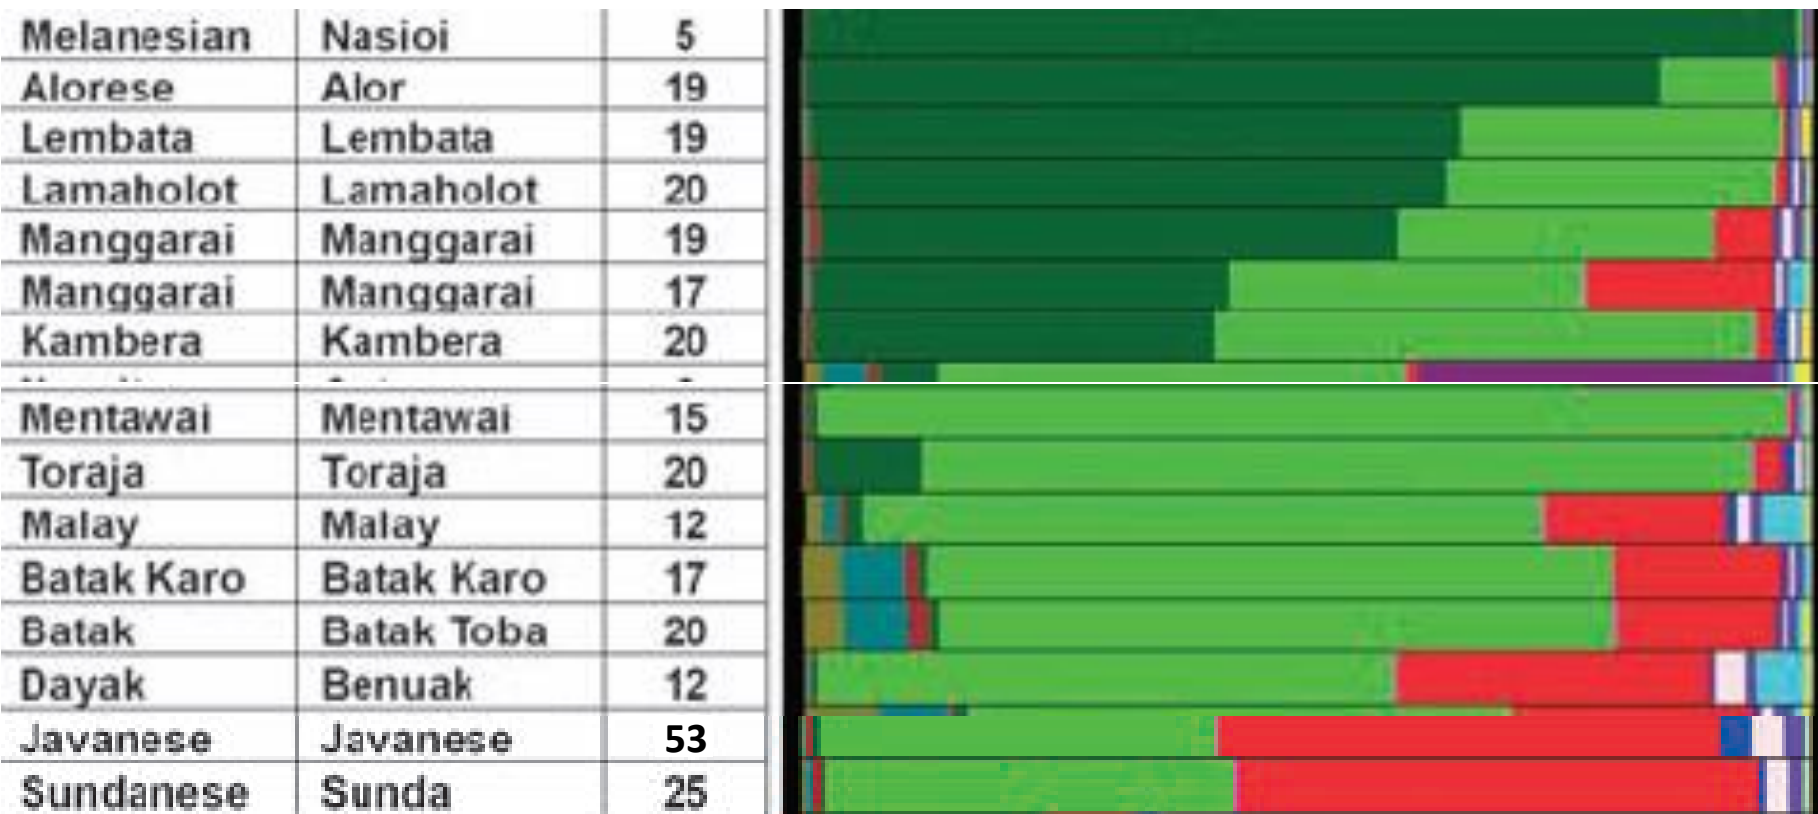

Modern Human

Neanderthal

Denisovan

- Manusia berkerabat dekat – rekonstruksi silsilah populasi
- Manusia modern berasal dari Afrika

- DNA – adalah kode kehidupan
- 3 milyar teks (A T G C)
- Diturunkan dari orang tua
- Menentukan ciri seseorang

PENGEMBARAAN MANUSIA MODERN

STUDI GENETIKA MANUSIA INDONESIA

**130 etnik
19 pulau**

Hunian Nusantara

Gelompok Pertama: dari Afrika ke Timur

Hunian Nusantara

Gelompok Kedua: dari Asia ke Kepulauan Nusantara

Diambil dari Mellars, 2006; Karafet et al. 2010

Hunian Nusantara

Gelombang Ketiga: Ekspansi Populasi Penutur Austronesia

Hunian Nusantara

Gelombang Keempat: Migrasi Masa Sejarah – Perdagangan

Diambil dari Mellars, 2006; Karafet et al. 2010

PEMBAURAN GENETIK MANUSIA INDONESIA