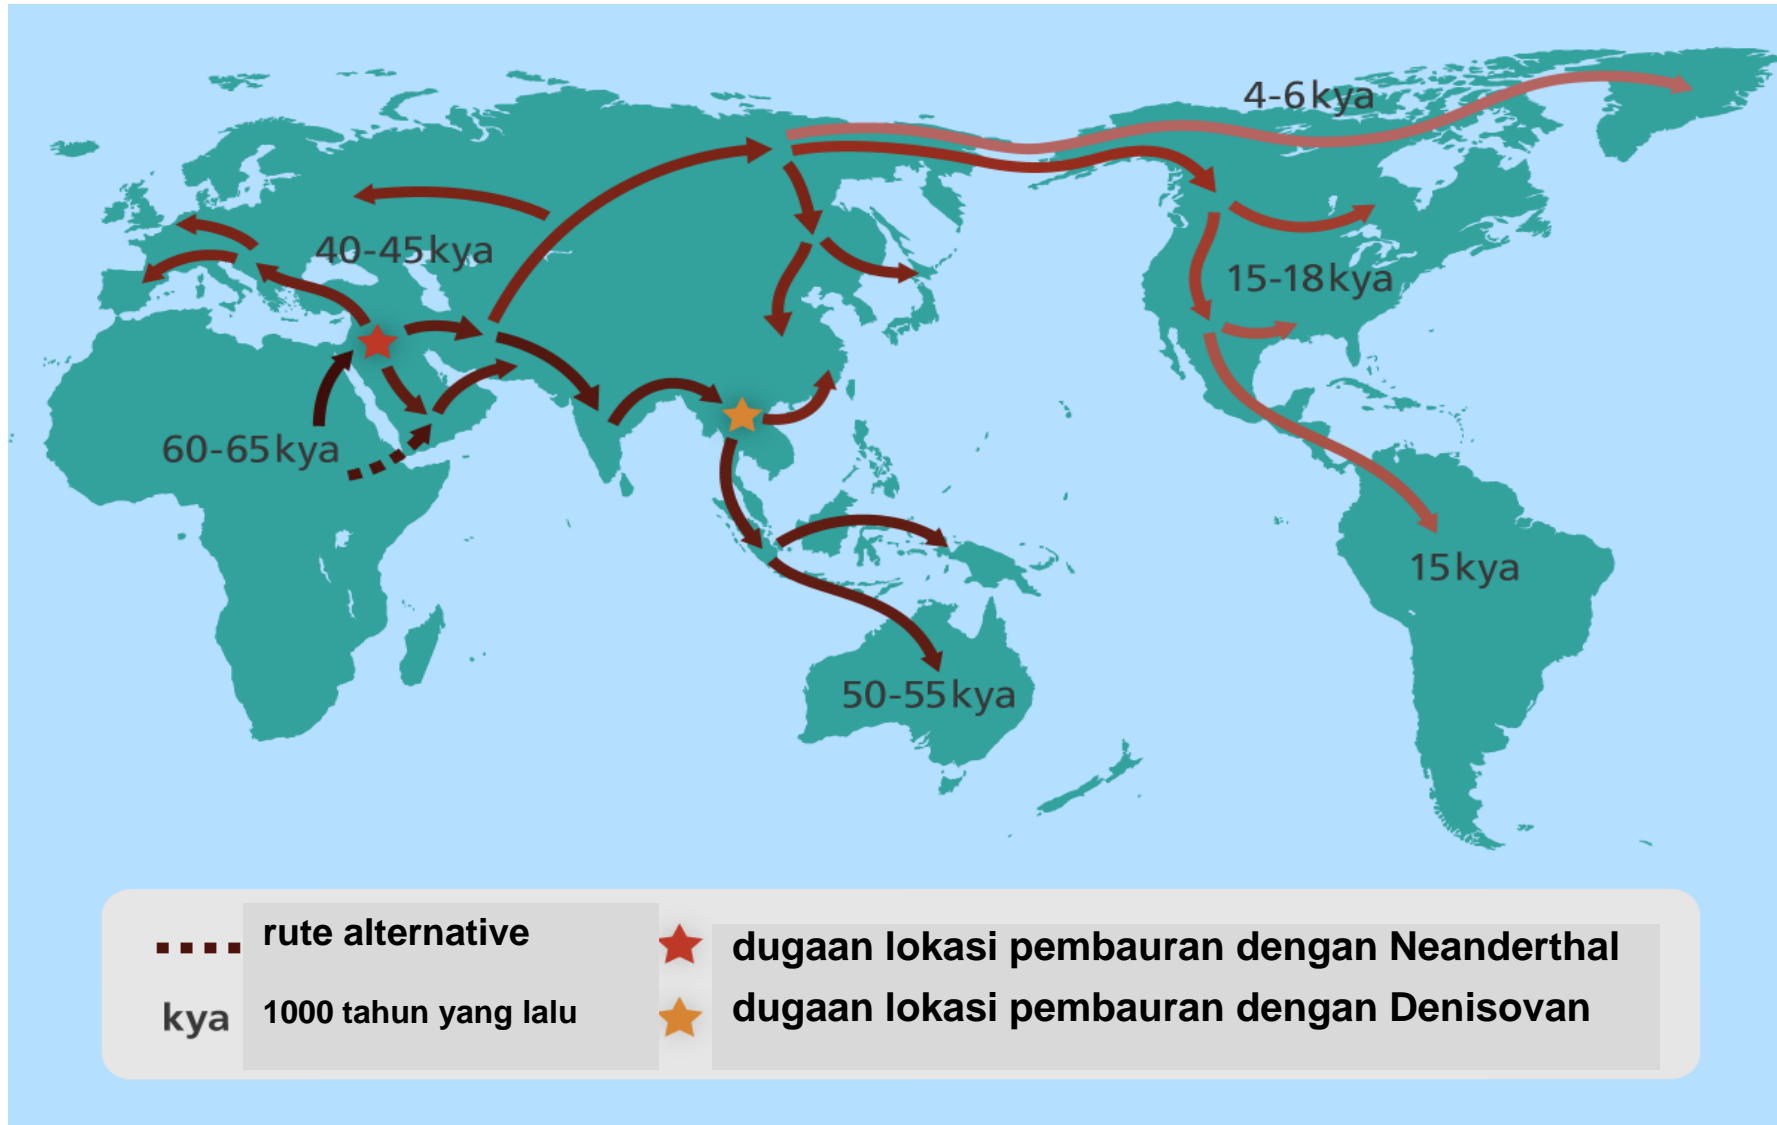

Modern Human

Neanderthal

Denisovan

- Manusia berkerabat dekat – rekonstruksi silsilah populasi
- Manusia modern berasal dari Afrika

- DNA – adalah kode kehidupan
- 3 milyar teks (A T G C)
- Diturunkan dari orang tua
- Menentukan ciri seseorang

PENGEMBARAAN MANUSIA MODERN

STUDI GENETIKA MANUSIA INDONESIA

**130 etnik
19 pulau**

Hunian Nusantara

Gelompok Pertama: dari Afrika ke Timur

Hunian Nusantara

Gelompok Kedua: dari Asia ke Kepulauan Nusantara

Diambil dari Mellars, 2006; Karafet et al. 2010

Hunian Nusantara

Gelombang Ketiga: Ekspansi Populasi Penutur Austronesia

Hunian Nusantara

Gelombang Keempat: Migrasi Masa Sejarah – Perdagangan

Diambil dari Mellars, 2006; Karafet et al. 2010

PEMBAURAN GENETIK MANUSIA INDONESIA

ASLINYA MANA?

Modern Human

Neanderthal

Denisovan