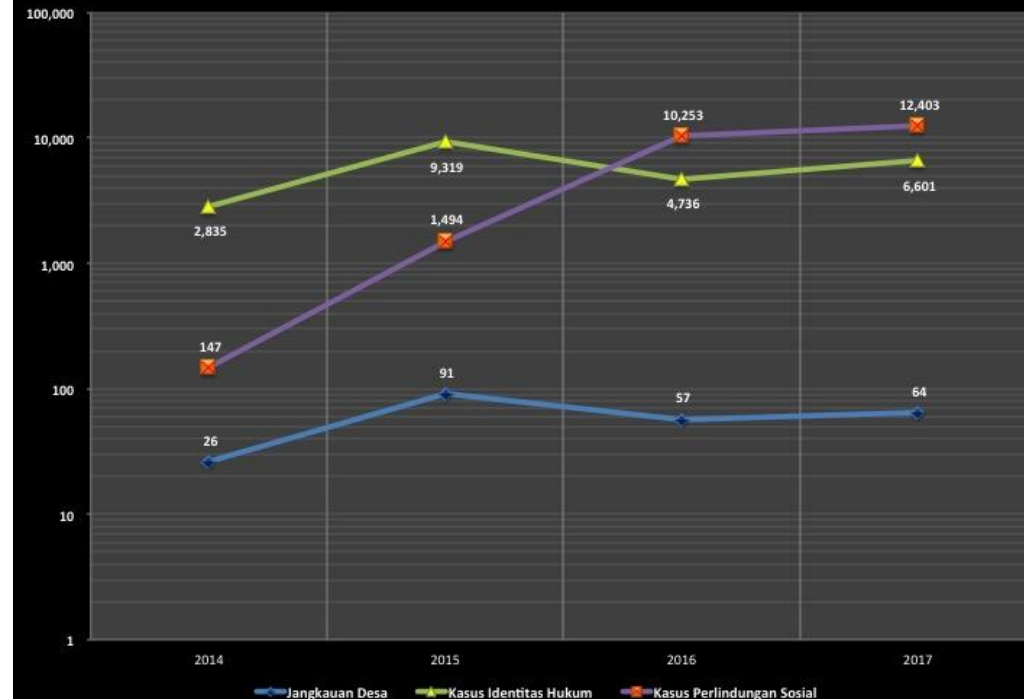

KLIK PEKKA 2014-2017